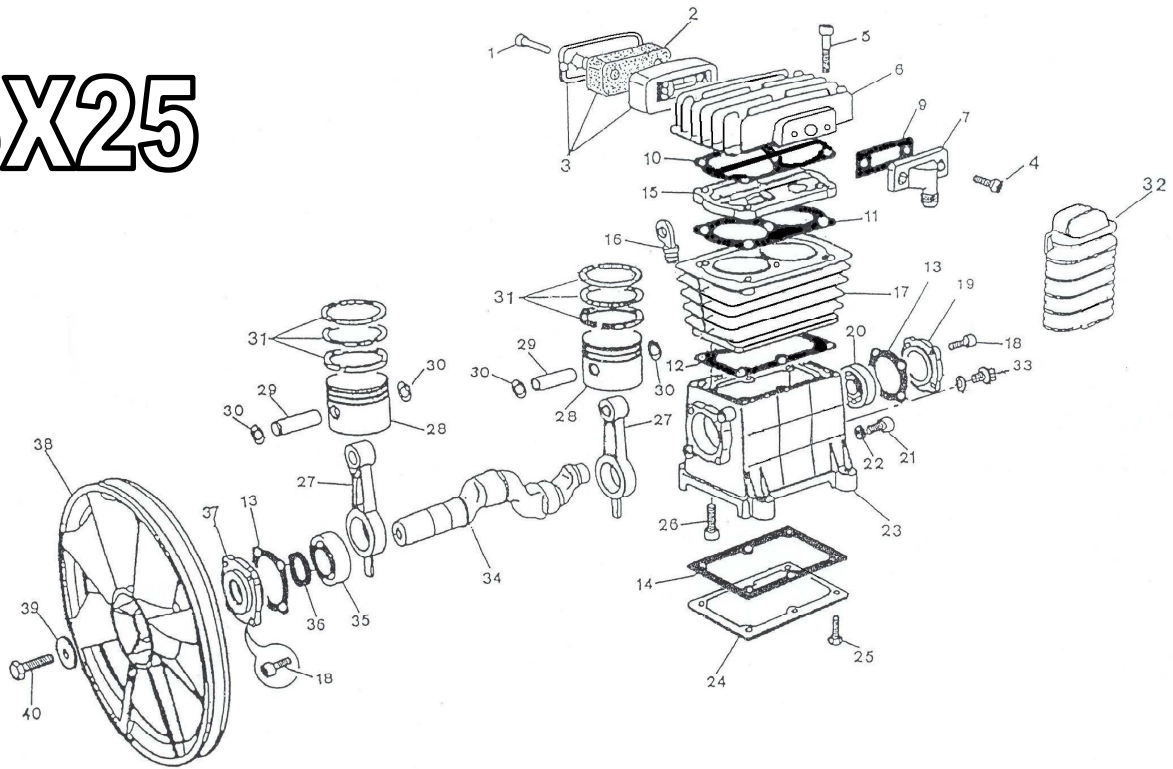

# BX25

REF. NBR.	PART NUMBER	DESCRIPTION	DESCRIZIONE	UNITS PER ASSY
1	97021786	SCREW M6X25	VITE M6X25	2
2	97021711	AIR FILTER ELEMENT	CARTUCCIA FILTRO	1
3	55875140	AIR FILTER COMPLETE	FILTRO ARIA COMPLETO	1
4	97019319	SCREW M6X16	VITE M6X16	2
5	7254916	SCREW M8X40	VITE M8X40	6
6	97242986	CYLINDER HEAD	TESTATA	1
7	97218291	DISCHARGE ELBOW	RACCORDO TUBO MANDATA	1
9	55881791	GASKET AFTERCOOLER-HEAD	GUARNIZIONE COLLETTORE-TESTATA	1
10	55877872	GASKET VALVE PLATE-HEAD	GUARNIZIONE PIASTRA VALVOLE-TESTATA	1
11	55877914	GASKET CYLINDER-VALVE PLATE	GUARNIZIONE CILINDRO-PIASTRA VALVOLE	1
12	97243638	GASKET CRANKCASE-CYLINDER	GUARNIZIONE CARTER-CILINDRO	1
13	97017735	GASKET CRANKCASE COVER	GUARNIZIONE COPERCHIO	2
14	97243620	GASKET SUMP PLATE	GUARNIZIONE FONDO CARTER	1
15	97253694	VALVE PLATE	PIASTRA VALVOLE	1
16	55893457	OIL FILLER BREATHER	TAPPO CARICA OLIO	1
17	97242929	CYLINDER	CILINDRO	1
18	97019160	SCREW M6X14	VITE M6X14	8
19	92063122	CRANKCASE COVER LOV	COPERCHIO LOV	1
20	95200747	BEARING 6304	CUSCINETTO 6304	1
21	97019202	SCREW M8X14	VITE M8X14	1
22	97019418	WASHER OIL DRAIN	RONDELLA	1
23	55893465	CRANKCASE	CARTER	1
24	97242895	SUMP PLATE	FONDO CARTER	1
25	97251573	SCREW TT5X15	VITE TT5X15	6
26	97253660	SCREW M8X18	VITE M8X18	6
27	97166136	CONNECTING ROD	BIELLA	2
28	97266852	PISTON	PISTONE	2
29	97017149	WRIST PIN	SPINOTTO	2
30	97017180	CIRCLIP	ANELLO	4
31	55887434	RING KIT	KIT SEGMENTI	2
32	55892764	AFTERCOOLER	COLLETTORE	1
33	97017438	OIL LEVEL SIGHT GLASS	SPIA LIVELLO OLIO	1
34	97242903	CRANKSHAFT	ALBERO A GOMITO	1
35	95200622	BEARING 6205	CUSCINETTO 6205	1
36	97019350	OIL SEAL	ANELLO TENUTA	1
37	97146393	CRANKCASE COVER LV	COPERCHIO LV	1
38	97242945	BELT WHEEL	VOLANO	1
39	97019145	WASHER BELT WHEEL	ROSETTA VOLANO	1
40	97019111	SCREW BELT WHEEL	VITE VOLANO	1