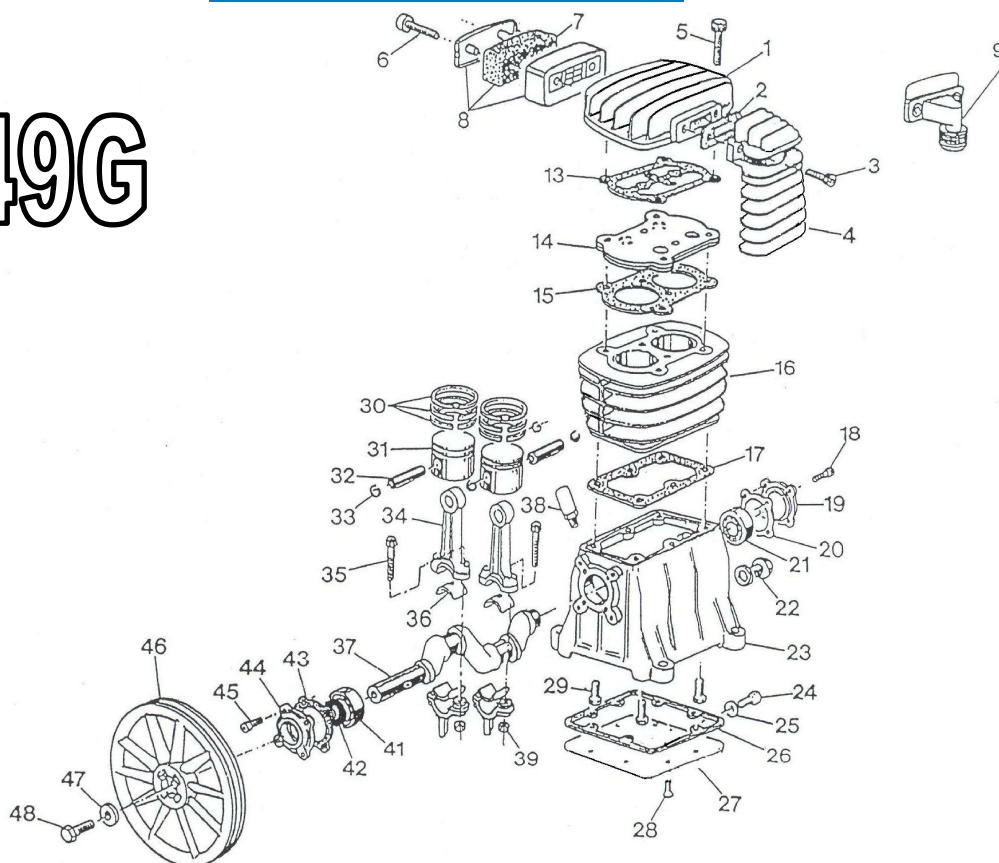

BAMAX

BX49G

REF. NBR.	PART NUMBER	DESCRIPTION	DESCRIZIONE	UNITS PER ASSY
1	97019311	CYLINDER HEAD	TESTATA	1
2	55880991	GASKET AFTERCOOLER-HEAD	GUARNIZIONE COLLETTORE-TESTATA	1
4	97017867	AFTERCOOLER	COLLETTORE	1
5	55887855	SCREW M8X40	VITE M8X50	6
6	97165393	SCREW M8X30	VITE M8X30	2
7	97021745	AIR FILTER ELEMENT	CARTUCCIA FILTRO	1
8	55875132	AIR FILTER COMPLETE	FILTRO ARIA COMPLETO	1
9	97218309	DISCHARGE ELBOW	RACCORDO TUBO MANDATA	1
13	55877880	GASKET VALVE PLATE-HEAD	GUARNIZIONE PIASTRA VALVOLE-TESTATA	1
14	97230262	VALVE PLATE	PIASTRA VALVOLE	1
15	55877922	GASKET CYLINDER-VALVE PLATE	GUARNIZIONE CILINDRO-PIASTRA VALVOLE	1
16	55892699	CYLINDER	CILINDRO	1
17	97018253	GASKET CRANKCASE-CYLINDER	GUARNIZIONE CARTER-CILINDRO	1
19	92063122	CRANKCASE COVER LOV	COPERCHIO LOV	1
22	97018055	OIL LEVEL SIGHT GLASS	SPIA LIVELLO OLIO	1
23	55893473	CRANKCASE	CARTER	1
25	97019418	WASHER OIL DRAIN	RONDELLA	1
26	55900103	GASKET SUMP PLATE	GUARNIZIONE FONDO CARTER	1
27	55899694	SUMP PLATE	FONDO CARTER	1
28	97251573	SCREW TT5X15	VITE TT5X15	9
30	97232300	RING KIT	KIT SEGMENTI	1
31	97018170	PISTON	PISTONE	2
32	97018188	WRIST PIN	SPINOTTO	2
33	97018550	CIRCLIP	ANELLO	4
34	97166185	CONNECTING ROD	BIELLA	2
35	92391440	SCREW M8X45	VITE M8X45	4
36	97018121	SHELL BEARING	SEMIGUSCIO	4
37	97018295	CRANKSHAFT	ALBERO A GOMITO	1
38	97232193	OIL FILLER BREATHER	TAPPO CARICA OLIO	1
39	97019459	NUT SELF LOCKING	DADO AUTOBLOCCANTE	4
42	97019350	OIL SEAL	ANELLO TENUTA	1
44	97146393	CRANKCASE COVER LV	COPERCHIO LV	1
46	97020010	BELTWHEEL	VOLANO	1
47	97019145	WASHER BELTWHEEL	ROSETTA VOLANO	1
48	97019111	SCREW BELTWHEEL	VITE VOLANO	1
18 / 45	97019160	SCREW M6X14	VITE M6X14	8
20 / 43	97017735	GASKET CRANKCASE	COVER GUARNIZIONE COPERCHIO	2
21 / 41	95200622	BEARING 6205	CUSCINETTO 6205	2
3 / 24 / 29	97019178	SCREW M8X20	VITE M8X20	9